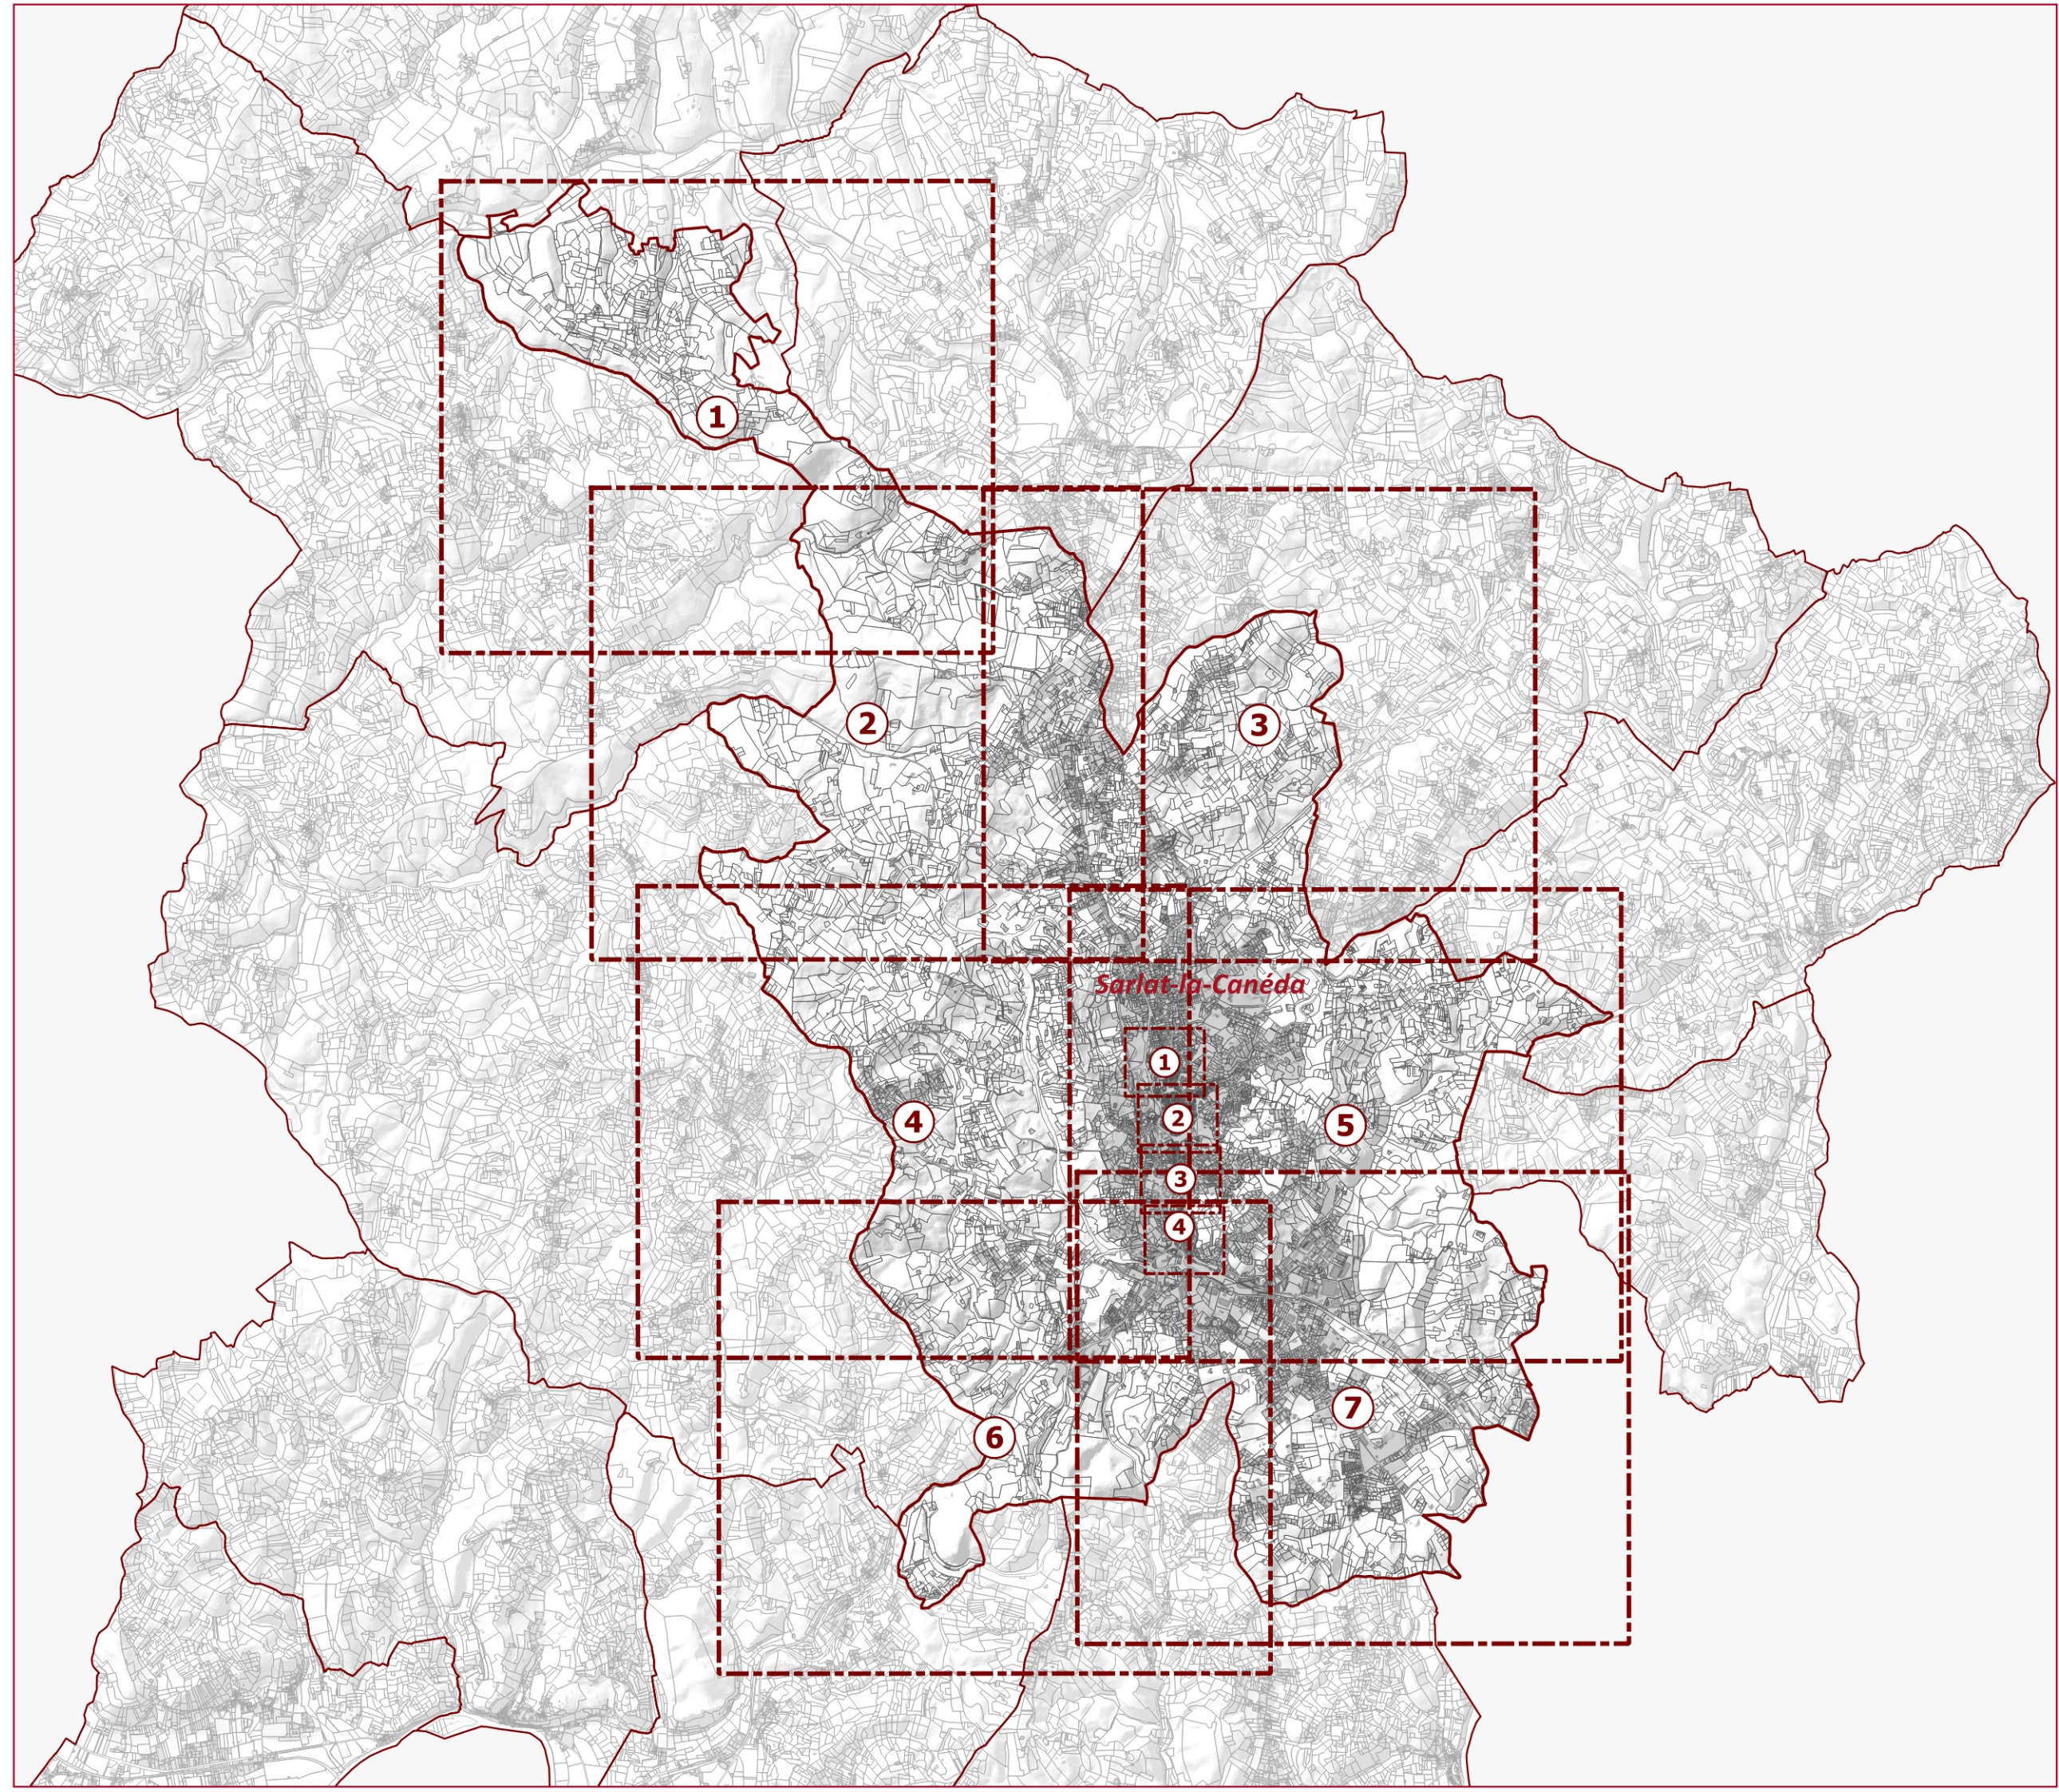

Sarlat
Périgord Noir

COMMUNAUTÉ DE COMMUNES

PLUi de
Sarlat-Périgord Noir

Plan d'assemblage
Zonage

Sarlat-la-Canéda

0 1000 2000 m